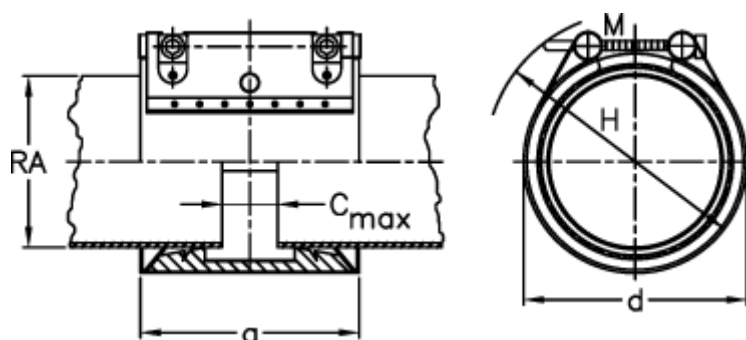

Varenummer: 025798400084
Beskrivelse: Norma Connect rørkobling
GRIP E W2 Ø=84,0 NBR, 16 bar

Mål

a	= 98
C max med båndindlæg	= 25
d	= 105
H	= 125
M (Skrue)	= M10
Nominelt tryk (bar)	= 16
RA	= 84
RA min-RA max	= 82,0-85,0

Vægt pr stk. = 1.5